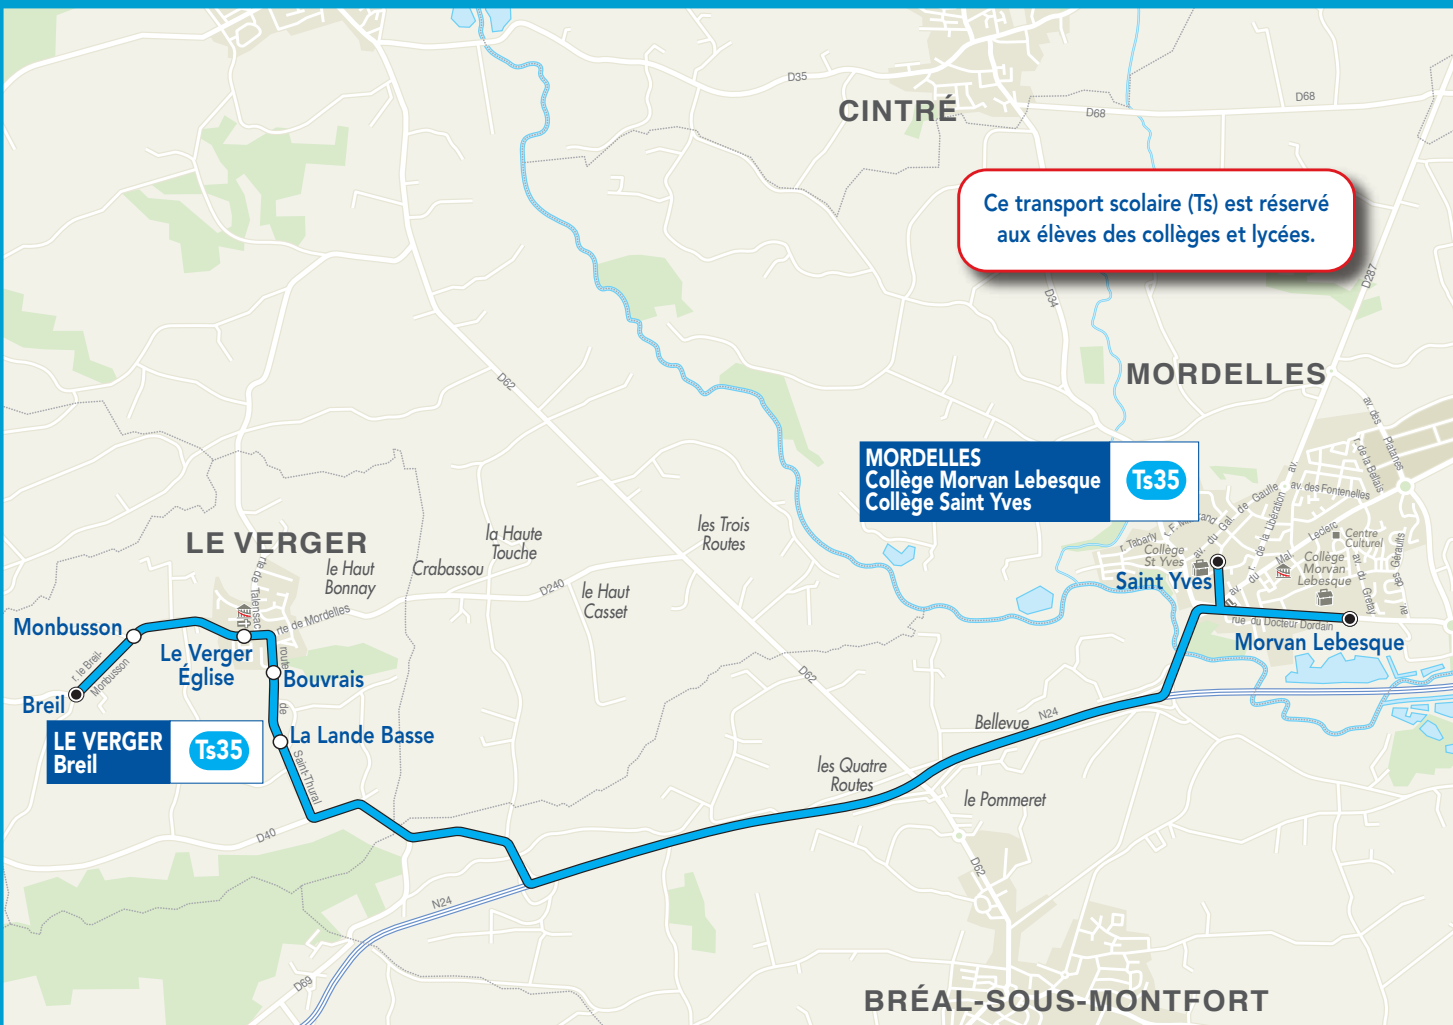

# LIGNE Ts35 2012/13

Desserte des établissements scolaires de Mordelles. À partir du 4 septembre 2012.

Pour votre information.  
Pour les entrées et sorties décalées, possibilité d'utiliser la ligne 55.

Les horaires de cette ligne sont adaptés aux heures d'entrée et de sortie de l'établissement

### Vers Mordelles (collèges Saint Yves et Morvan Lebesque)

Arrêts desservis	du lundi au vendredi
Breil	07:57
Monbusson	07:58
Le Verger Eglise	08:00
Bouvrais	08:02
La Lande Basse	08:03
Collège M. Lebesque	08:13
Collège St Yves	08:20

m : circule uniquement le mercredi  
s : ne circule pas le mercredi